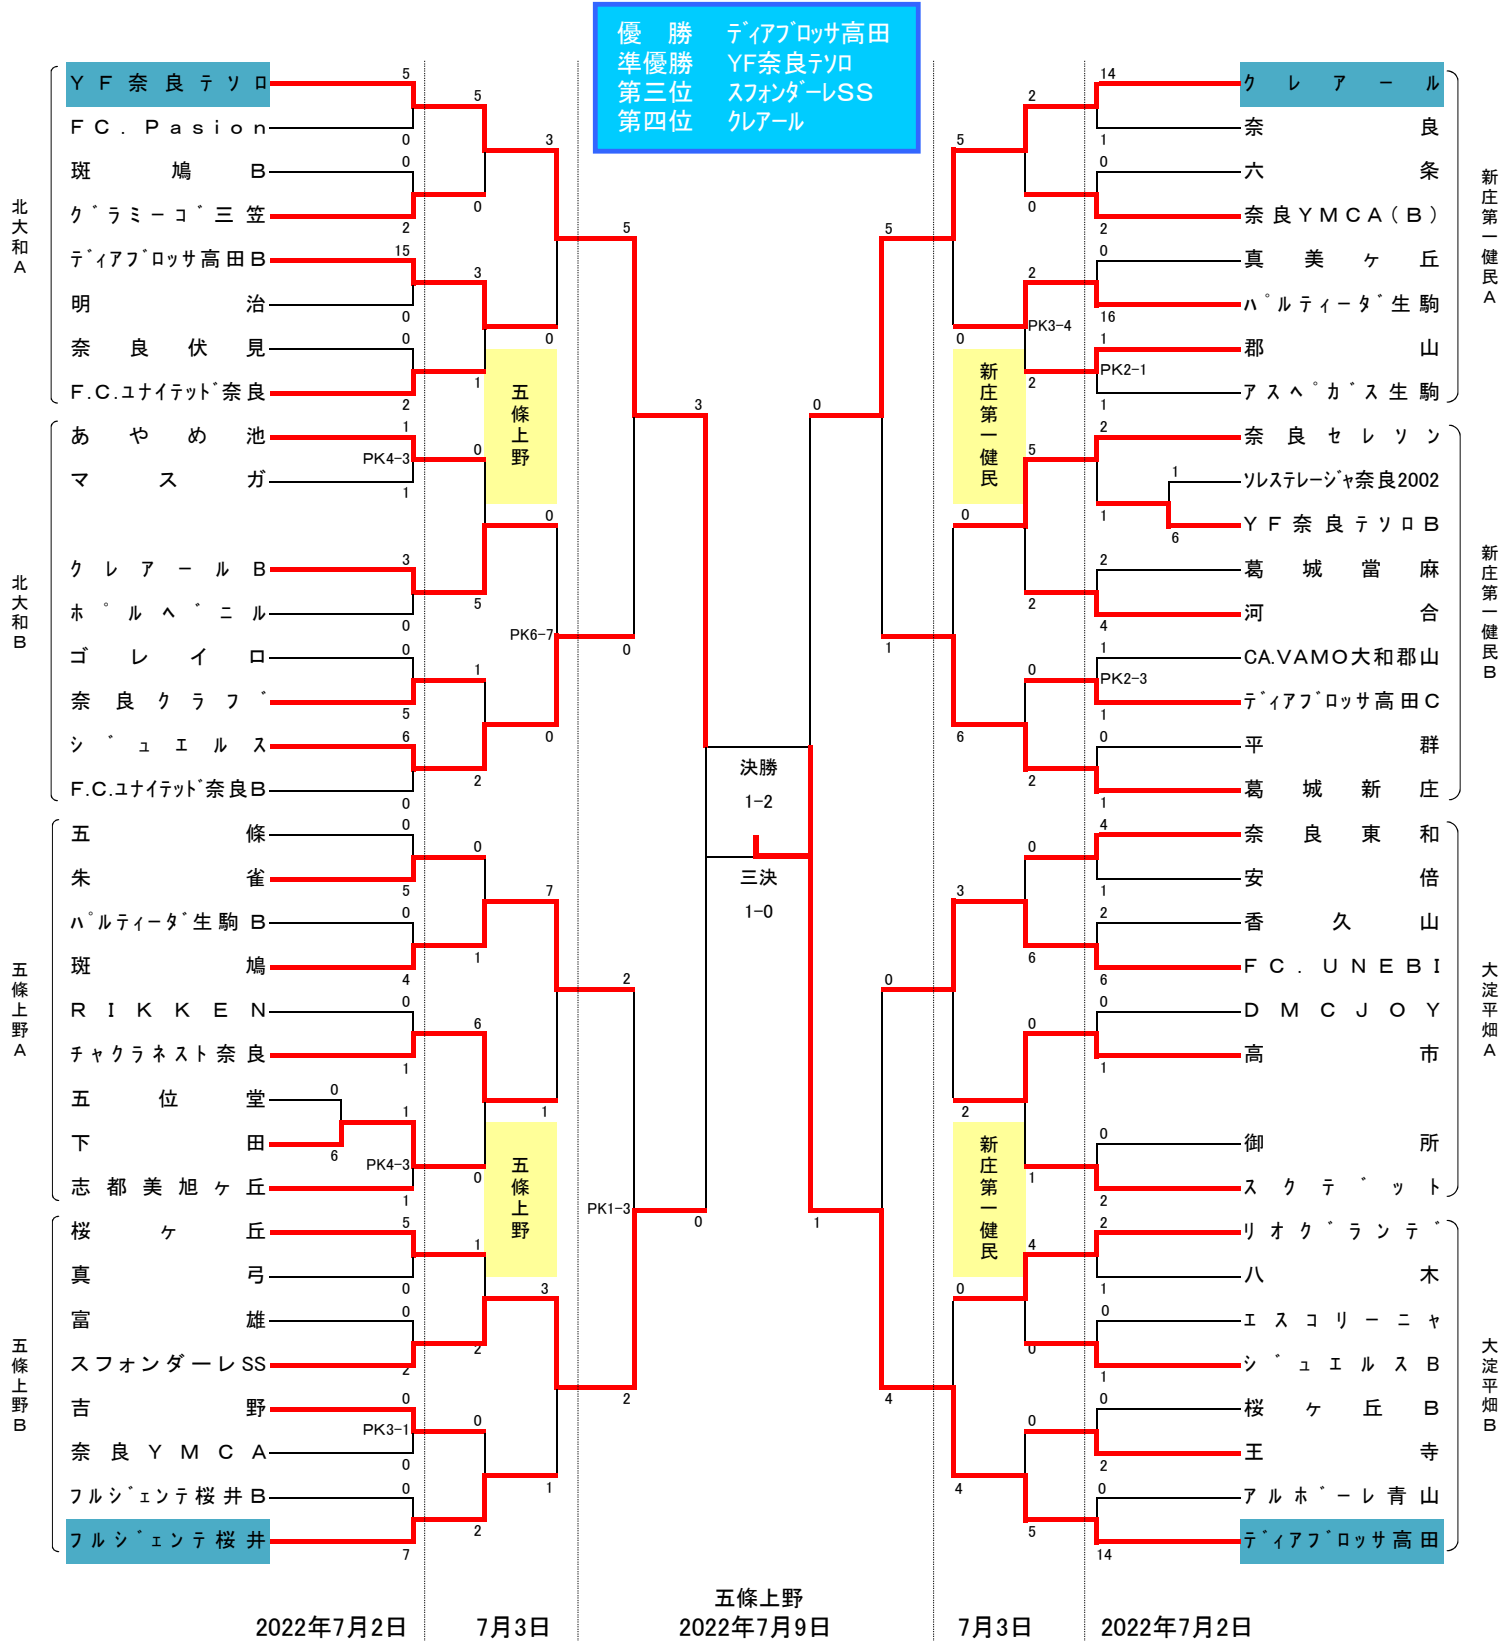

# 井上地所チャレンジカップ

第44回奈良県小学生サッカー大会  
兼 KSFA第46回U-12関西サッカー大会奈良県予選

試合開始時間 大会1日目 ① 10:00 ② 11:00 ③ 12:00 ④ 13:00 ⑤ 14:00  
但し、準決勝より 大会2日目 I 9:30 II 10:20 III 11:10 IV 12:00 V 14:00 VI 15:00  
(15分-5分-15分) 大会3日目 ① 10:00 ② 10:50 ③ 12:20 ④ 13:40 ⑤ 14:20