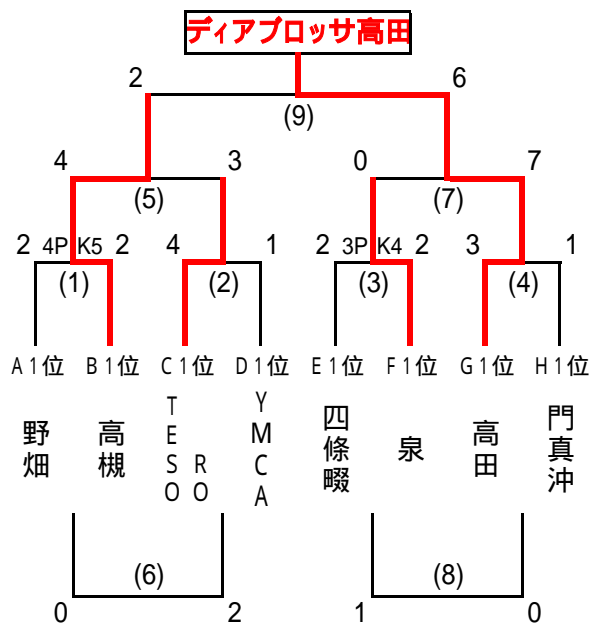

第1日目の順位決定戦

7月24日(土)

Aブロック		
明治	0 - 9	ソステレージャ
郡山市	5 - 1	UOZU
野畑	5 1 - 1 3	豊中

5・6位決定戦
3・4位決定戦
1・2位決定戦

Bブロック		
帝塚山	2 - 0	鳥見
名古屋EAST	0 - 2	加古川たんぼぼ
高槻	3 - 1	寝屋川

Cブロック		
名張	5 3 - 3 4	エルマ-ノ
みやこ	5 - 3	朱雀
TESORO	2 - 1	バレンティア

5・6位決定戦
3・4位決定戦
1・2位決定戦

Dブロック		
高槻ブルセイラ	5 - 0	辰市
滋賀セントラル	2 - 0	長船
YMCA	5 - 1	斑鳩

Eブロック		
今立	1 - 0	新宮
高槻桜台	4 0 - 0 3	富雄第三
六条	0 - 2	四条畷

5・6位決定戦
3・4位決定戦
1・2位決定戦

Fブロック		
ディスパ-ロ	0 - 3	三笠
光明台	2 - 0	イ-グルス
矢倉	2 - 3	泉

Gブロック		
高石中央	6 - 0	立待
伏見	5 2 - 2 3	東市
西脇	1 - 4	高田

5・6位決定戦
3・4位決定戦
1・2位決定戦

Hブロック		
富雄	0 - 6	神田
天王学園	0 - 1	アルボ-レ
みなみかぜ	0 - 7	門真沖

第2日目(順位別トーナメント)

7月25日(日)

1位トーナメント

< 鴻ノ池メイングラウンド(A) >

2位トーナメント

< 鴻ノ池メイングラウンド(B) >