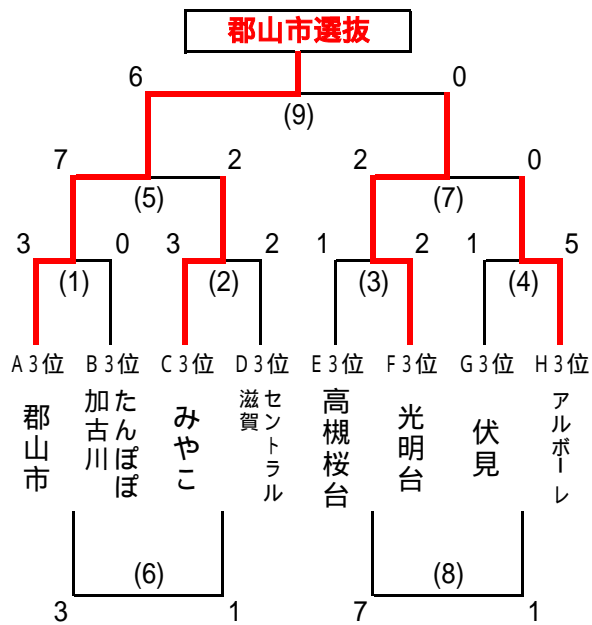

3位トーナメント

< 鴻ノ池サブグラウンド (C) >