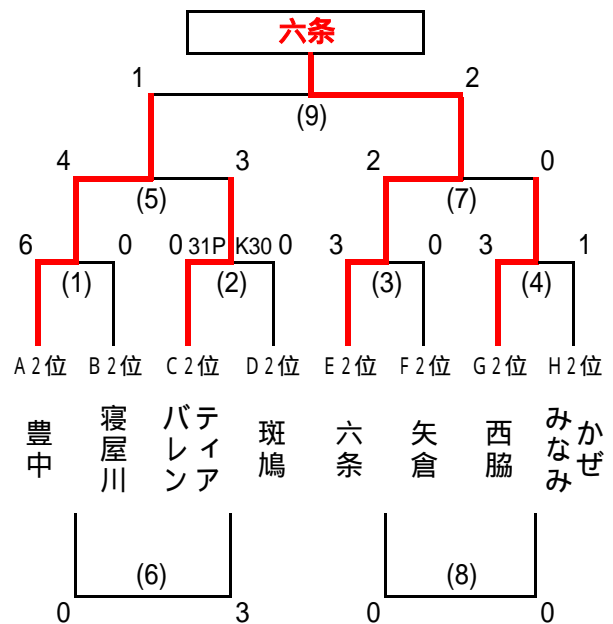

第1日目の順位決定戦

7月24日(土)

Aブロック		
明治	0 - 9	ソステレージャ
郡山市	5 - 1	UOZU
野畑	5 1 - 1 3	豊中

5・6位決定戦
3・4位決定戦
1・2位決定戦

Bブロック		
帝塚山	2 - 0	鳥見
名古屋EAST	0 - 2	加古川たんぼぼ
高槻	3 - 1	寝屋川

Cブロック		
名張	5 3 - 3 4	エルマ-ノ
みやこ	5 - 3	朱雀
TESORO	2 - 1	バレンティア

5・6位決定戦
3・4位決定戦
1・2位決定戦

Dブロック		
高槻ブルセイラ	5 - 0	辰市
滋賀セントラル	2 - 0	長船
YMCA	5 - 1	斑鳩

Eブロック		
今立	1 - 0	新宮
高槻桜台	4 0 - 0 3	富雄第三
六条	0 - 2	四条畷

5・6位決定戦
3・4位決定戦
1・2位決定戦

Fブロック		
ディスパ-ロ	0 - 3	三笠
光明台	2 - 0	イ-グルス
矢倉	2 - 3	泉

Gブロック		
高石中央	6 - 0	立待
伏見	5 2 - 2 3	東市
西脇	1 - 4	高田

5・6位決定戦
3・4位決定戦
1・2位決定戦

Hブロック		
富雄	0 - 6	神田
天王学園	0 - 1	アルボ-レ
みなみかぜ	0 - 7	門真沖

第2日目(順位別トーナメント)

7月25日(日)

1位トーナメント

< 鴻ノ池メイングラウンド(A) >

2位トーナメント

< 鴻ノ池メイングラウンド(B) >