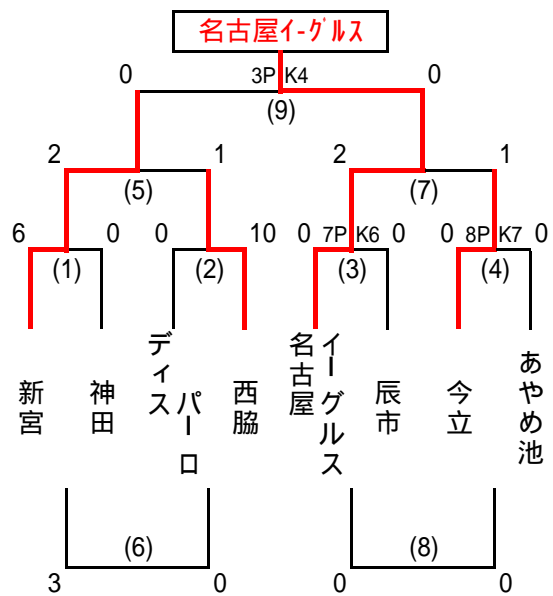

第2日目 (順位別トーナメント)

7月19日(日)

1位トーナメント

< 大安寺西小学校 >

2位トーナメント

< 西部生涯グラウンド >

3位トーナメント

< 黒谷公園グラウンド >

4位トーナメント

< 鼓阪北小学校 >

5位トーナメント

< 南部生涯グラウンド >

6位トーナメント

< 辰市小学校 >

トーナメント試合時間

(1) 9:00 ~ 9:40
 (2) 9:40 ~ 10:20
 (3) 10:20 ~ 11:00