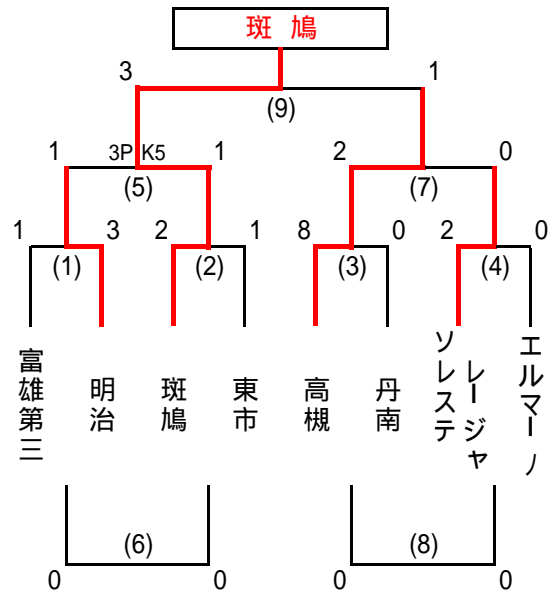

4位トーナメント

< 鼓阪北小学校 >