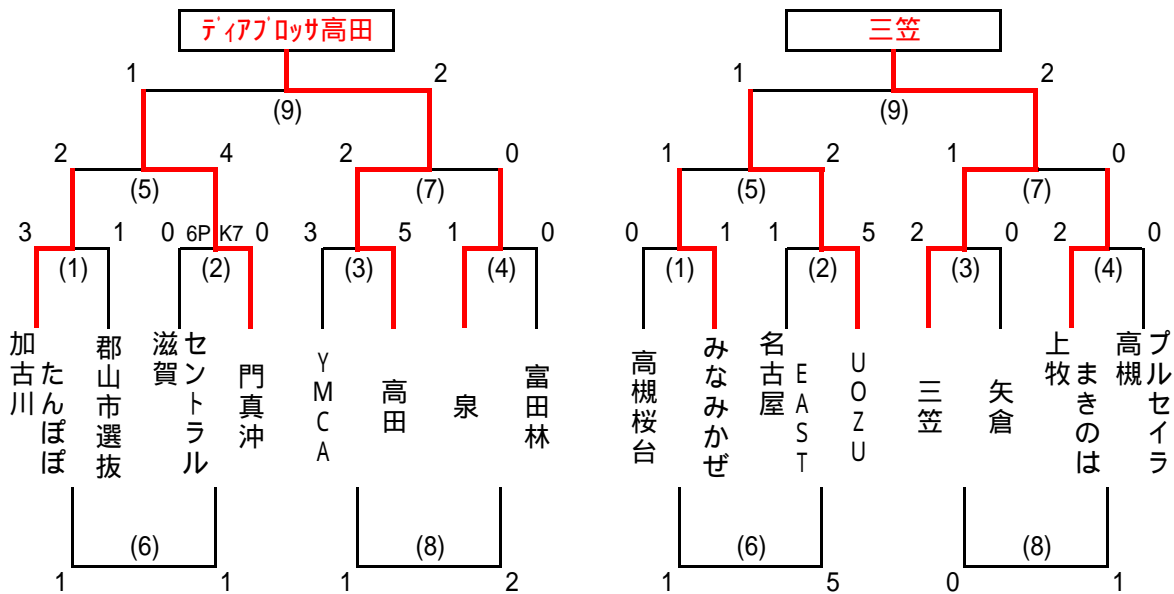

第2日目 (順位別トーナメント)

7月19日(日)

1位トーナメント

< 大安寺西小学校 >

2位トーナメント

< 西部生涯グラウンド >

3位トーナメント

< 黒谷公園グラウンド >