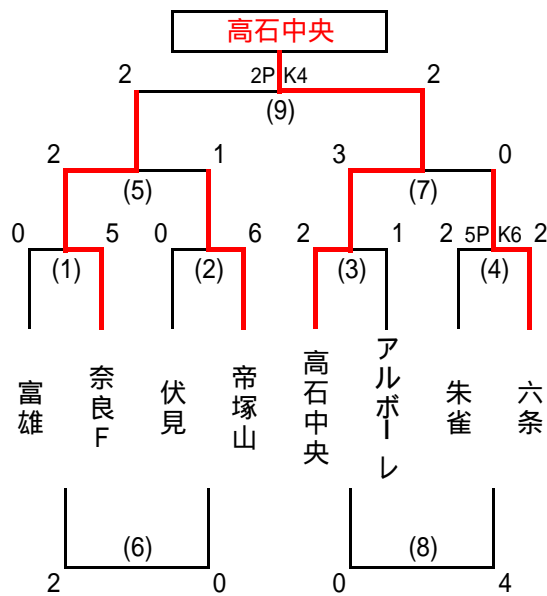

5位トーナメント

< 南部生涯グラウンド >