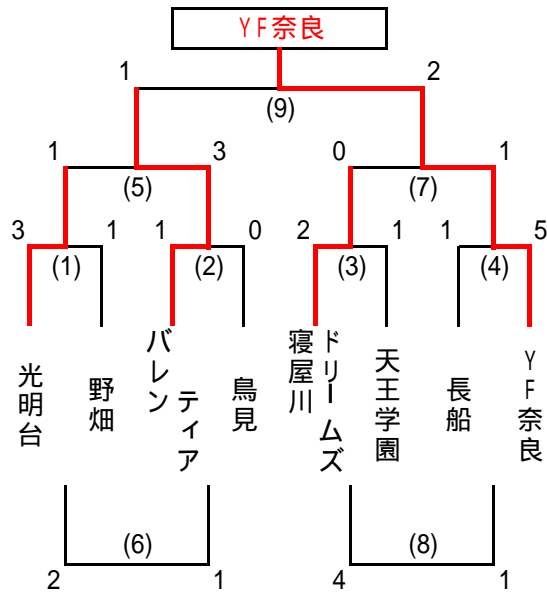

第2日目 (順位別トーナメント)

7月19日(日)

1位トーナメント

< 大安寺西小学校 >

2位トーナメント

< 西部生涯グラウンド >

3位トーナメント

< 黒谷公園グラウンド >