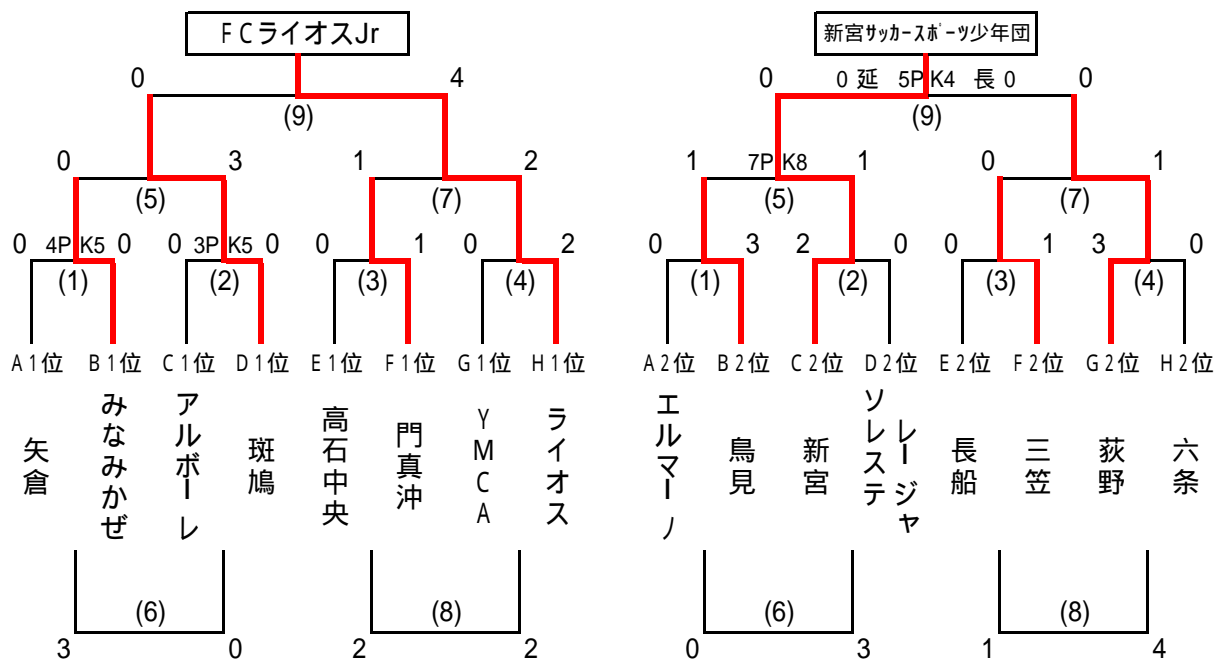

第1日目の順位決定戦

7月19日(土)

Aブロック				Bブロック			
明治	(5)	3 - 3	(3)	名古屋	奈良FC	1 - 2	高槻FC
郡山市選抜	0 - 3		富雄第三	宮	1 - 0	ESTE大阪	
矢倉	3 - 0		エルマーノ	みなみかぜ	(4)	2 - 2 (1)	鳥見
5・6位決定戦				5・6位決定戦			
3・4位決定戦				3・4位決定戦			
1・2位決定戦				1・2位決定戦			

Cブロック				Dブロック			
あやめ池・辰市	0 - 5		泉	西脇	5 - 3		天王学園
上牧まきのは	2 - 1		UOZU	帝塚山	3 - 2		光明台
アルポール	1 - 0		新宮	斑鳩	6 - 1		ソレステジャ
5・6位決定戦				5・6位決定戦			
3・4位決定戦				3・4位決定戦			
1・2位決定戦				1・2位決定戦			

Eブロック				Fブロック			
南粕谷	2 - 5		天理city	ティスバーロ	1 - 4		今立
伏見	2 - 4		東市	滋賀セントラル	2 - 0		高槻桜台
高石中央	6 - 1		長船	門真沖	3 - 0		三笠
5・6位決定戦				5・6位決定戦			
3・4位決定戦				3・4位決定戦			
1・2位決定戦				1・2位決定戦			

Gブロック				Hブロック			
池田木屋	1 - 0		高槻アルセイラ	富雄	6 - 0		神田
加古川たんぼぼ	0 - 3		朱雀	高田	0 - 2		野畑
YMCA	5 - 0		荻野	ライオス	2 - 0		六条
5・6位決定戦				5・6位決定戦			
3・4位決定戦				3・4位決定戦			
1・2位決定戦				1・2位決定戦			

第2日目(順位別トーナメント)

7月20日(日)

最優秀選手:村雲 秀(FCライオスJr 6年)

グッドキーパー:里仲 俊哉(斑鳩FC 6年)

1位トーナメント

< 大安寺西小学校 >

2位トーナメント

< 東市小学校 >