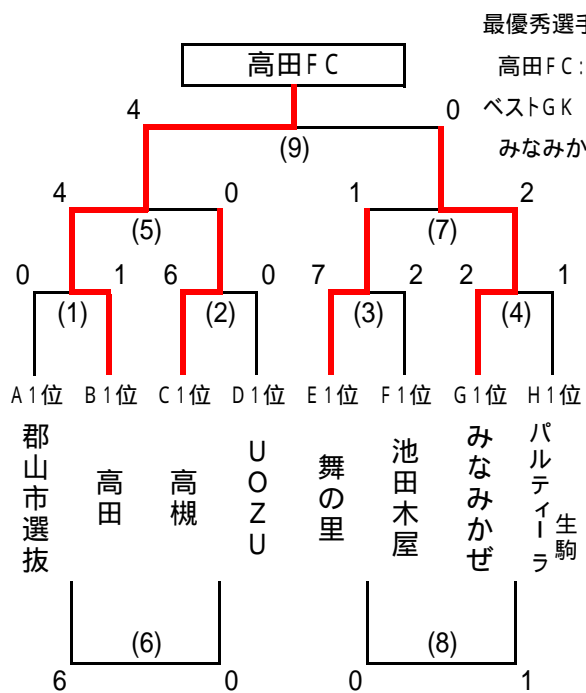

第1日目の順位決定戦

7月22日(土)

Aブロック			Bブロック		
三島	3 - 1	長船	5・6位決定戦	伏見	(4) 1 - 1 (1) 明治
YMCA	1 - 0	辰市	3・4位決定戦	宮	2 - 4 富雄
郡山市選抜	1 - 0	六条	1・2位決定戦	高田	3 - 1 加古川たんぼぼ
Cブロック			Dブロック		
月ヶ瀬	0 - 12	奈良F	5・6位決定戦	五位堂	3 - 1 箕曲
矢倉	1 - 2	エルマーノ	3・4位決定戦	鳥見	2 - 1 ヴェステレージャ
高槻	4 - 0	神田	1・2位決定戦	今立	0 - 3 UOZU
Eブロック			Fブロック		
あやめ池	0 - 6	富雄第三	5・6位決定戦	白砂	(9) 1 - 1 (8) ひじり
光明台	3 - 1	新宮	3・4位決定戦	高槻桜台	(3) 2 - 2 (5) 泉佐野中央
長久手	0 - 8	舞の里	1・2位決定戦	池田木屋	4 - 1 三笠
Gブロック			Hブロック		
高槻プルセイラ	4 - 0	朱雀	5・6位決定戦	帝塚山	1 - 0 西脇
ディスパーク	0 - 2	滋賀セントラル	3・4位決定戦	スターズ	(3) 1 - 1 (5) 東市
みなみかぜ	2 - 1	高石中央	1・2位決定戦	野畑jr	(6) 0 - 0 (7) パルティ生駒

第2日目 (順位別トーナメント)

7月23日(日)

1位トーナメント

< 鴻ノ池陸上競技場メインAグラウンド >

2位トーナメント

< 鴻ノ池陸上競技場メインBグラウンド >

3位トーナメント

< 鴻ノ池陸上競技場サブCグラウンド >