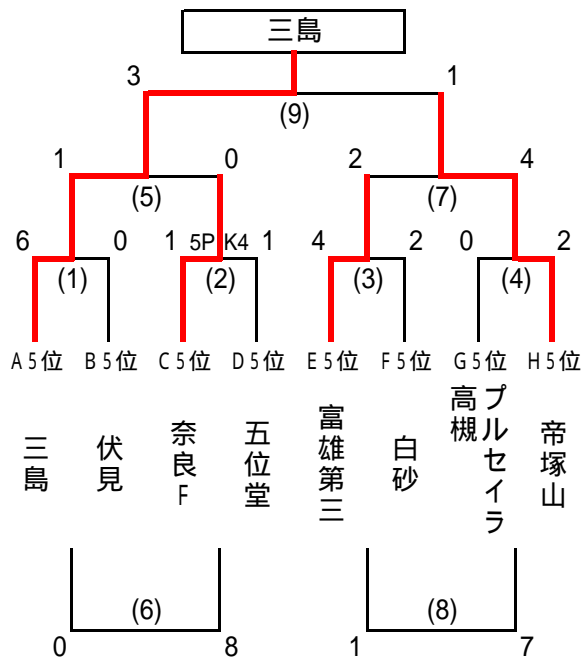

5位トーナメント

< 鴻ノ池陸上競技場投擲Eグラウンド >