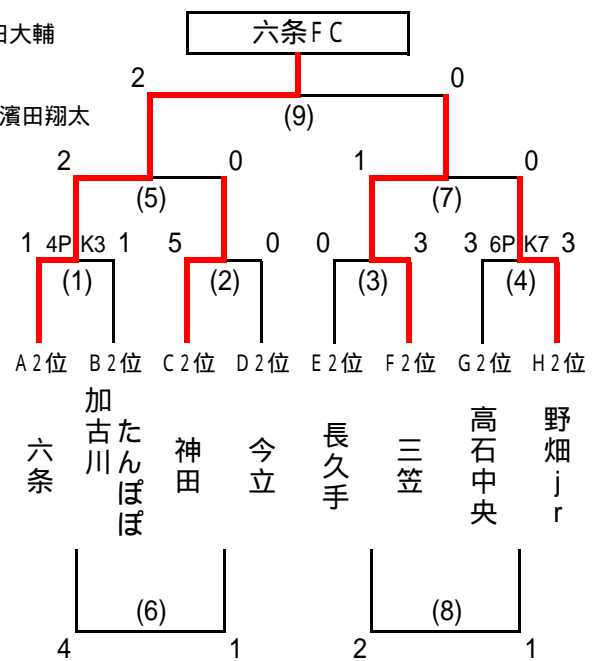

第2日目 (順位別トーナメント)

7月23日(日)

1位トーナメント

< 鴻ノ池陸上競技場メインAグラウンド >

2位トーナメント

< 鴻ノ池陸上競技場メインBグラウンド >

3位トーナメント

< 鴻ノ池陸上競技場サブCグラウンド >