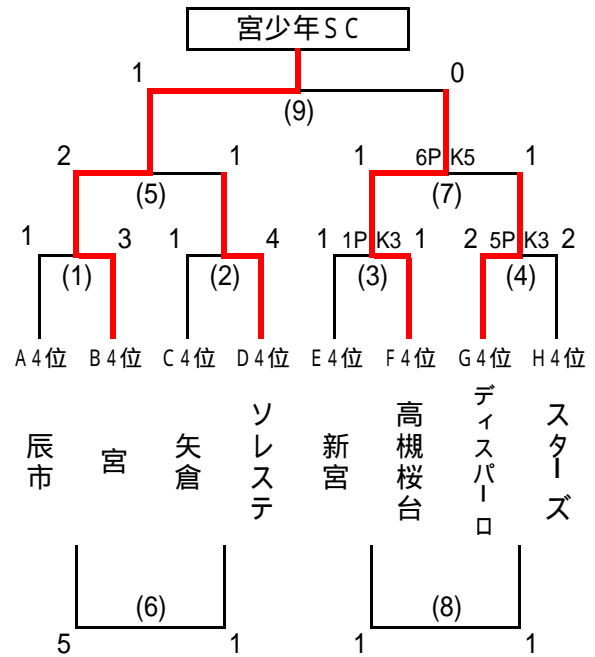

4位トーナメント

< 鴻ノ池陸上競技場サブDグラウンド >