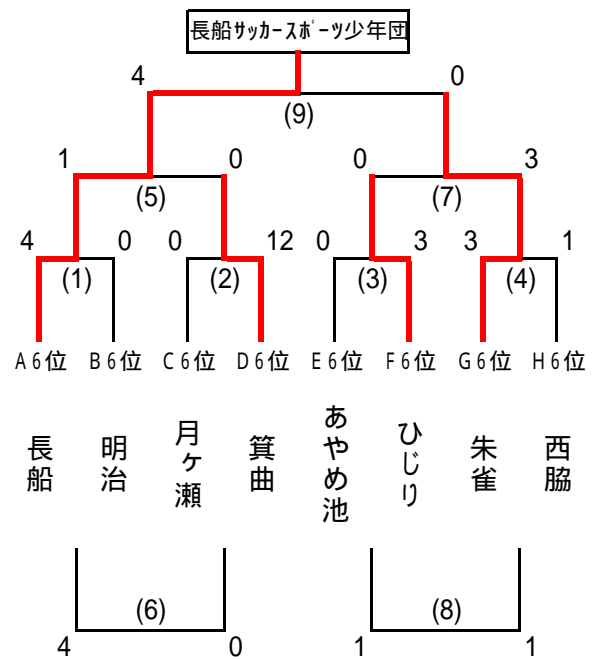

第2日目 (順位別トーナメント)

7月23日(日)

1位トーナメント

< 鴻ノ池陸上競技場メインAグラウンド >

2位トーナメント

< 鴻ノ池陸上競技場メインBグラウンド >

3位トーナメント

< 鴻ノ池陸上競技場サブCグラウンド >

4位トーナメント

< 鴻ノ池陸上競技場サブDグラウンド >

5位トーナメント

< 鴻ノ池陸上競技場投擲Eグラウンド >

6位トーナメント

第1試合 10:00スタート

< 大安寺西小学校グラウンド >

トーナメント試合時間