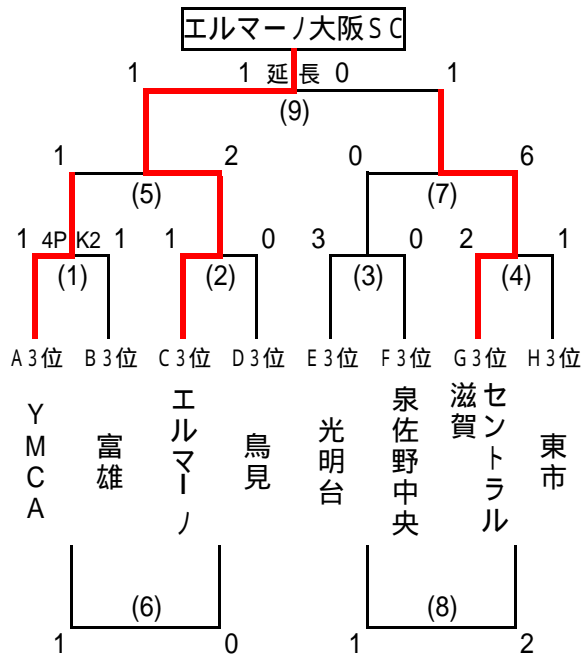

第2日目 (順位別トーナメント)

7月23日(日)

1位トーナメント

< 鴻ノ池陸上競技場メインAグラウンド >

2位トーナメント

< 鴻ノ池陸上競技場メインBグラウンド >

3位トーナメント

< 鴻ノ池陸上競技場サブCグラウンド >