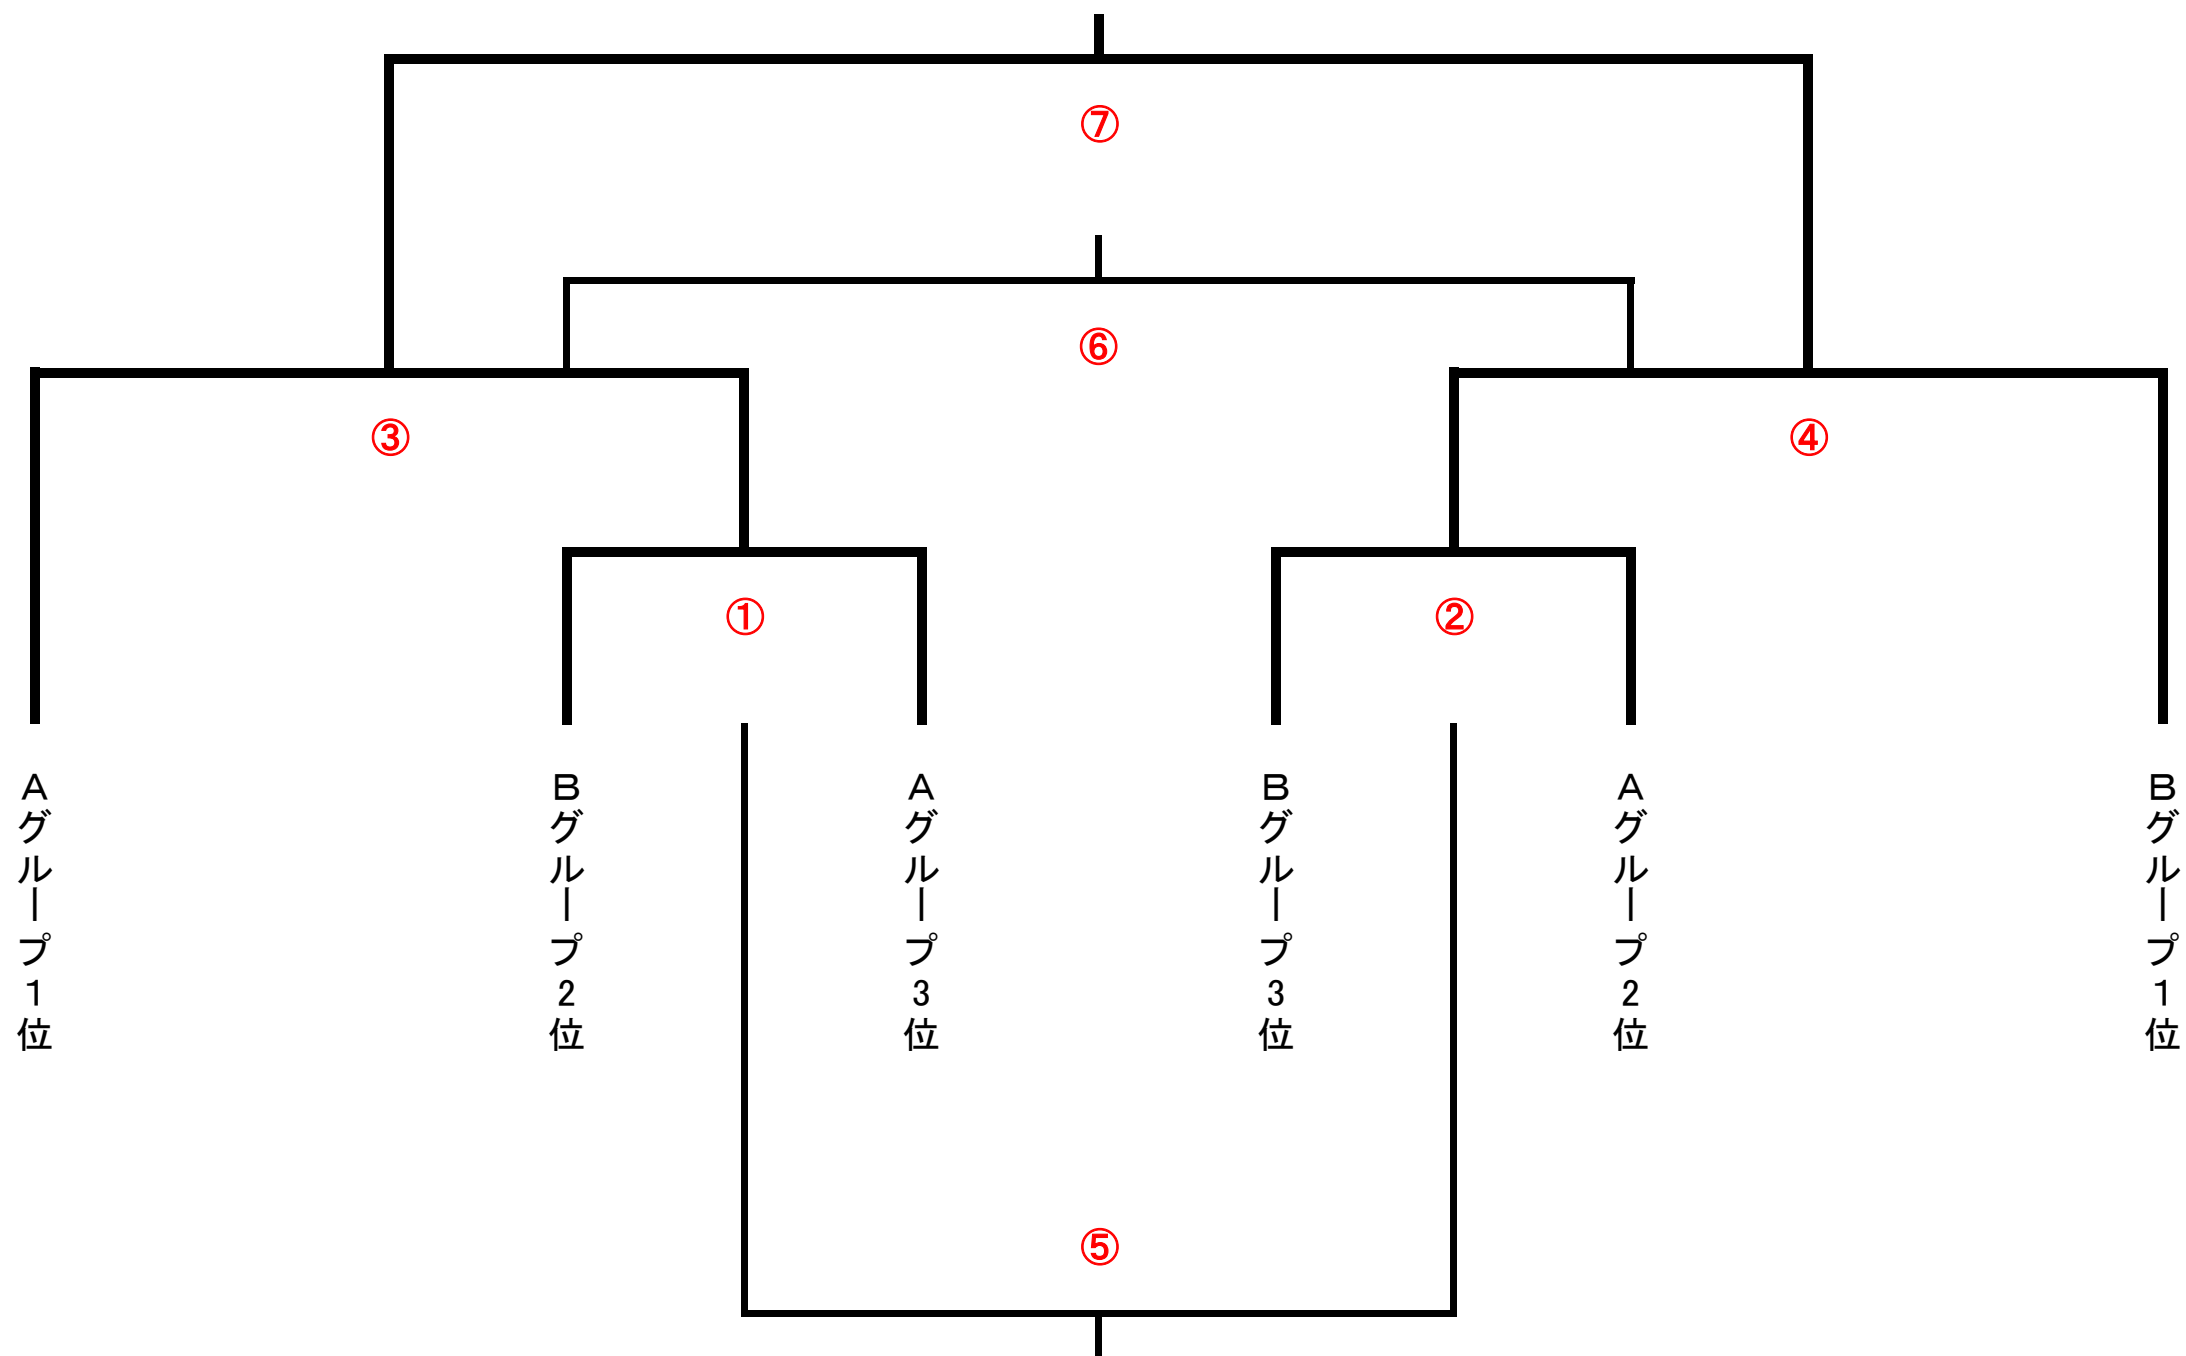

# リーグ対戦表

試合時間：10分-3分-10分

	ソルセウ	醍醐	朱雀	勝	負	分	得点	得失	勝点	順位
ソルセウ	-	-	-							
醍醐	-	-	-							
朱雀	-	-	-							

	西京極	宇治翔	大山崎	勝	負	分	得点	得失	勝点	順位
西京極	-	-	-							
宇治翔	-	-	-							
大山崎	-	-	-							

# スケジュール

試合時間：10-3-10（分）

試合終了後のベンチ挨拶無し（両チーム整列時に握手）

	開始時間	対戦			審判
①	9:20	ソルセウ	v s	醍醐	大山崎
②	9:50	西京極	v s	宇治翔	ソルセウ
③	10:20	醍醐	v s	朱雀	宇治翔
④	10:50	大山崎	v s	西京極	醍醐
⑤	11:20	朱雀	v s	ソルセウ	西京極
⑥	11:50	宇治翔	v s	大山崎	朱雀

# 順位トーナメント

# スケジュール

試合時間：10-3-10（分）

試合終了後のベンチ挨拶無し（両チーム整列時に握手）

	開始時間	対戦			審判
①	12:30	Bグループ2位	v s	Aグループ3位	Bグループ1位
②	13:00	Bグループ3位	v s	Aグループ2位	①の敗者
③	13:30	Aグループ1位	v s	①の勝者	②の敗者
④	14:00	Bグループ1位	v s	②の勝者	③の勝者
⑤	14:30	①の敗者	v s	②の敗者	④の勝者
⑥	15:00	③の敗者	v s	④の敗者	⑤の勝者
⑦	15:30	③の勝者	v s	④の勝者	⑥の勝者
	16:10	表彰式			