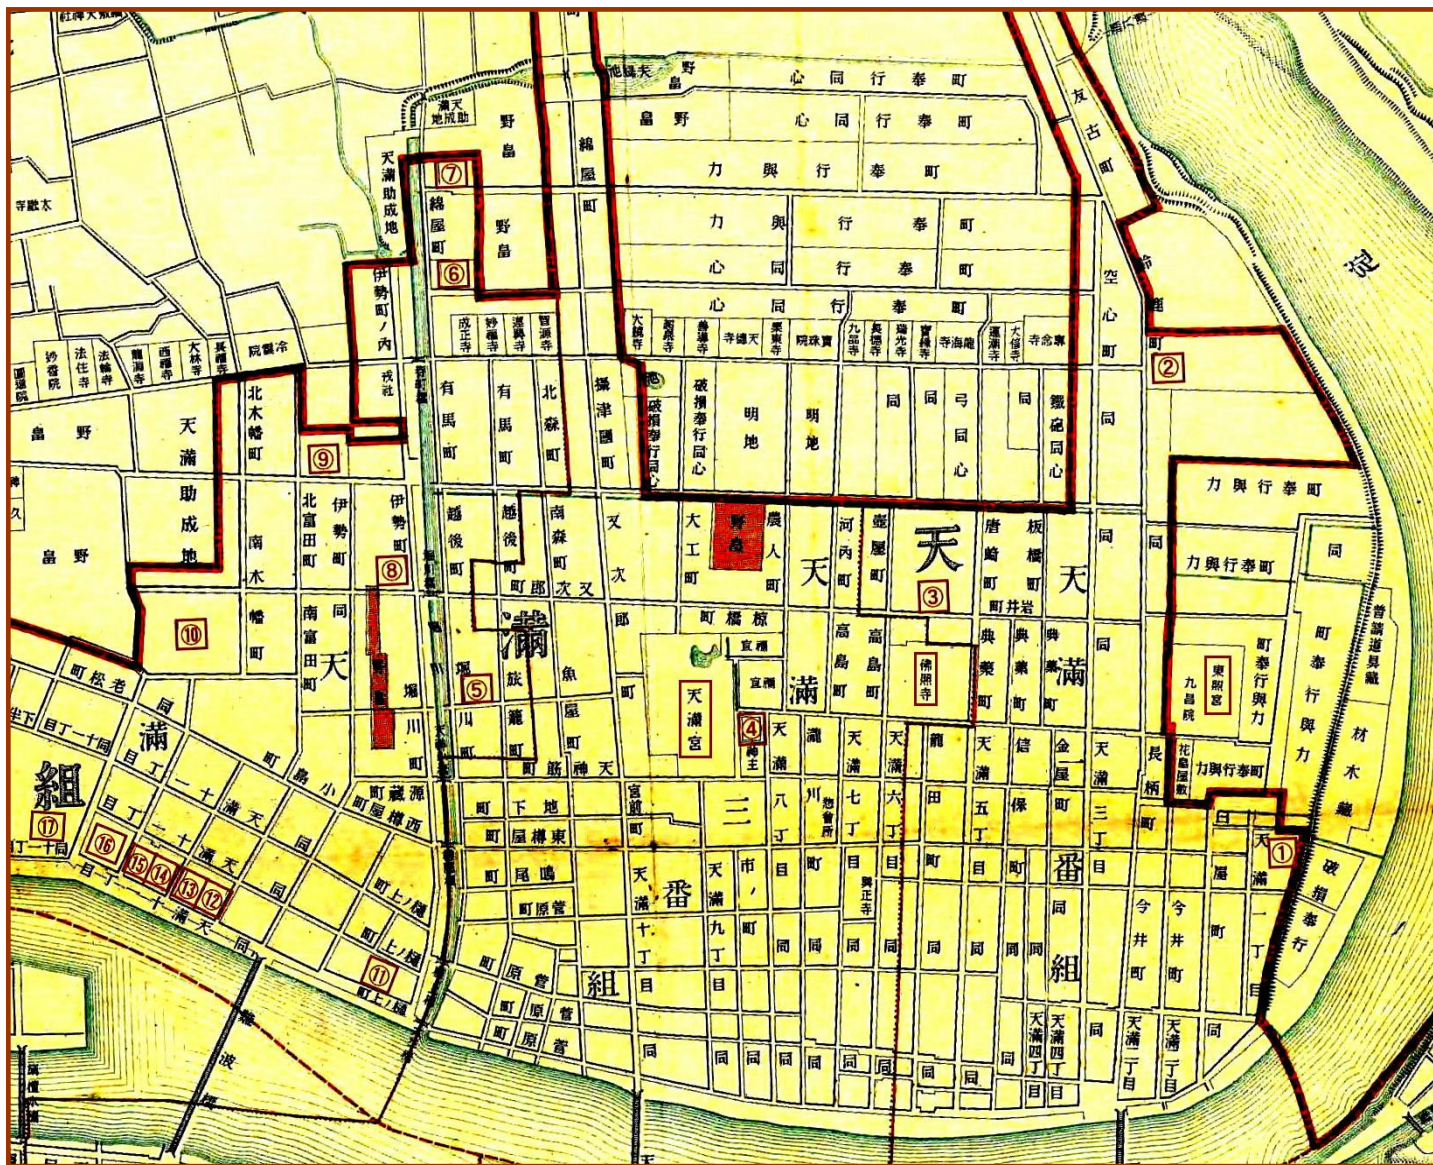

「元禄16年(1703)における天満地域の蔵屋敷の配置図」

① 岸和田	岡部美濃守	天満1丁目
② 伊勢・津	藤堂和泉守	天満鈴鹿町
③ 尾張	徳川宰相	唐崎町
④ 陸奥・二本松	丹羽左京亮	天満8丁目
⑤ 播磨・粟賀	松平久米助	堀川町・東
⑥ 岡山	松平伊予守	綿屋町
⑦ 播磨・佐用	蒔田備中守	綿屋町
⑧ 姫路	本多中務	伊勢町
⑨ 大和郡山	本多能登守	伊勢町
⑩ 近江・小室	小堀大膳	南木幡町
⑪ 肥前・島原	松平主殿頭	樋ノ上町
⑫ 山城・淀	石川主殿頭	天満11丁目
⑬ 対馬府中	宗 対馬守	天満11丁目
⑭ 越後・高田	戸田能登守	天満11丁目
⑮ 豊後・佐伯	毛利周防守	天満11丁目
⑯ 奥州・津軽	津軽越中守	天満11丁目
⑰ 佐賀	鍋島信濃守	同11丁目半