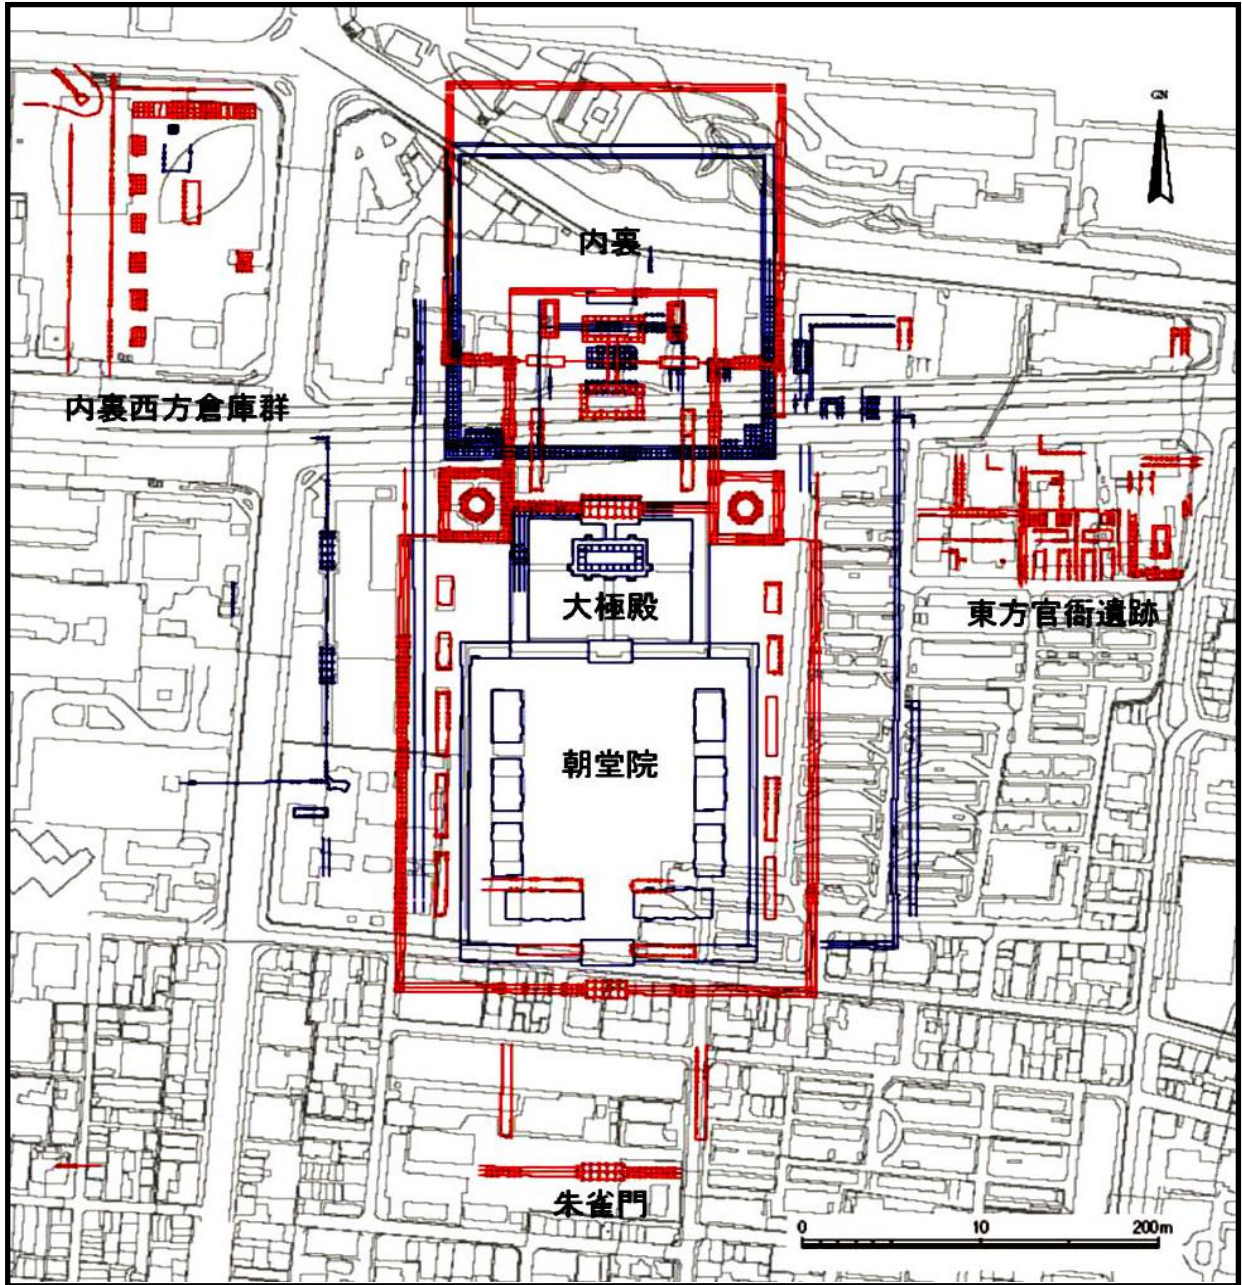

<参考図>

「難波宮」殿舎配置図(復元図)

赤＝「前期難波宮」

青＝「後期難波宮」