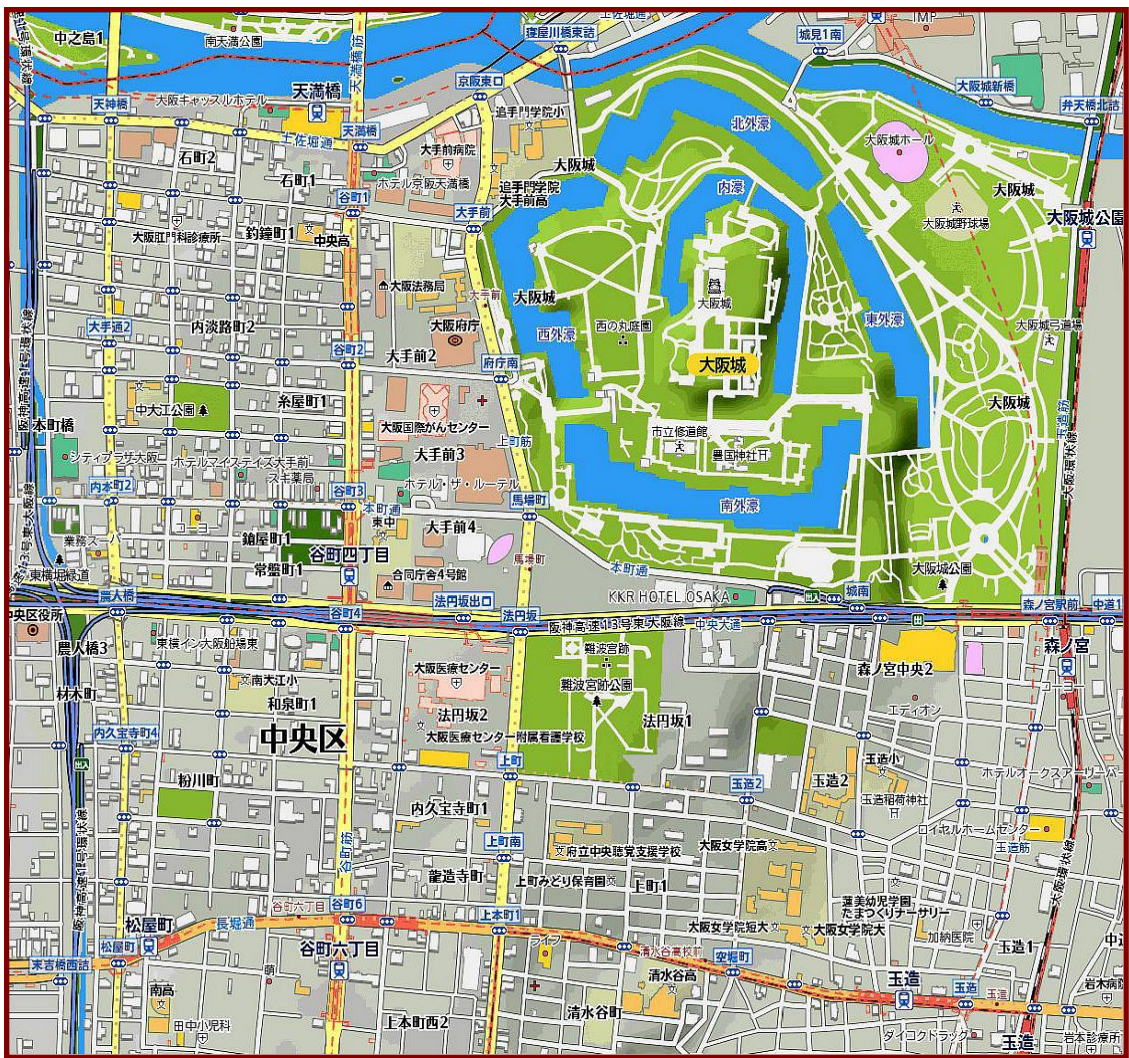

# 「谷町・上町地区」今昔(むかしといま)

平成30年12月