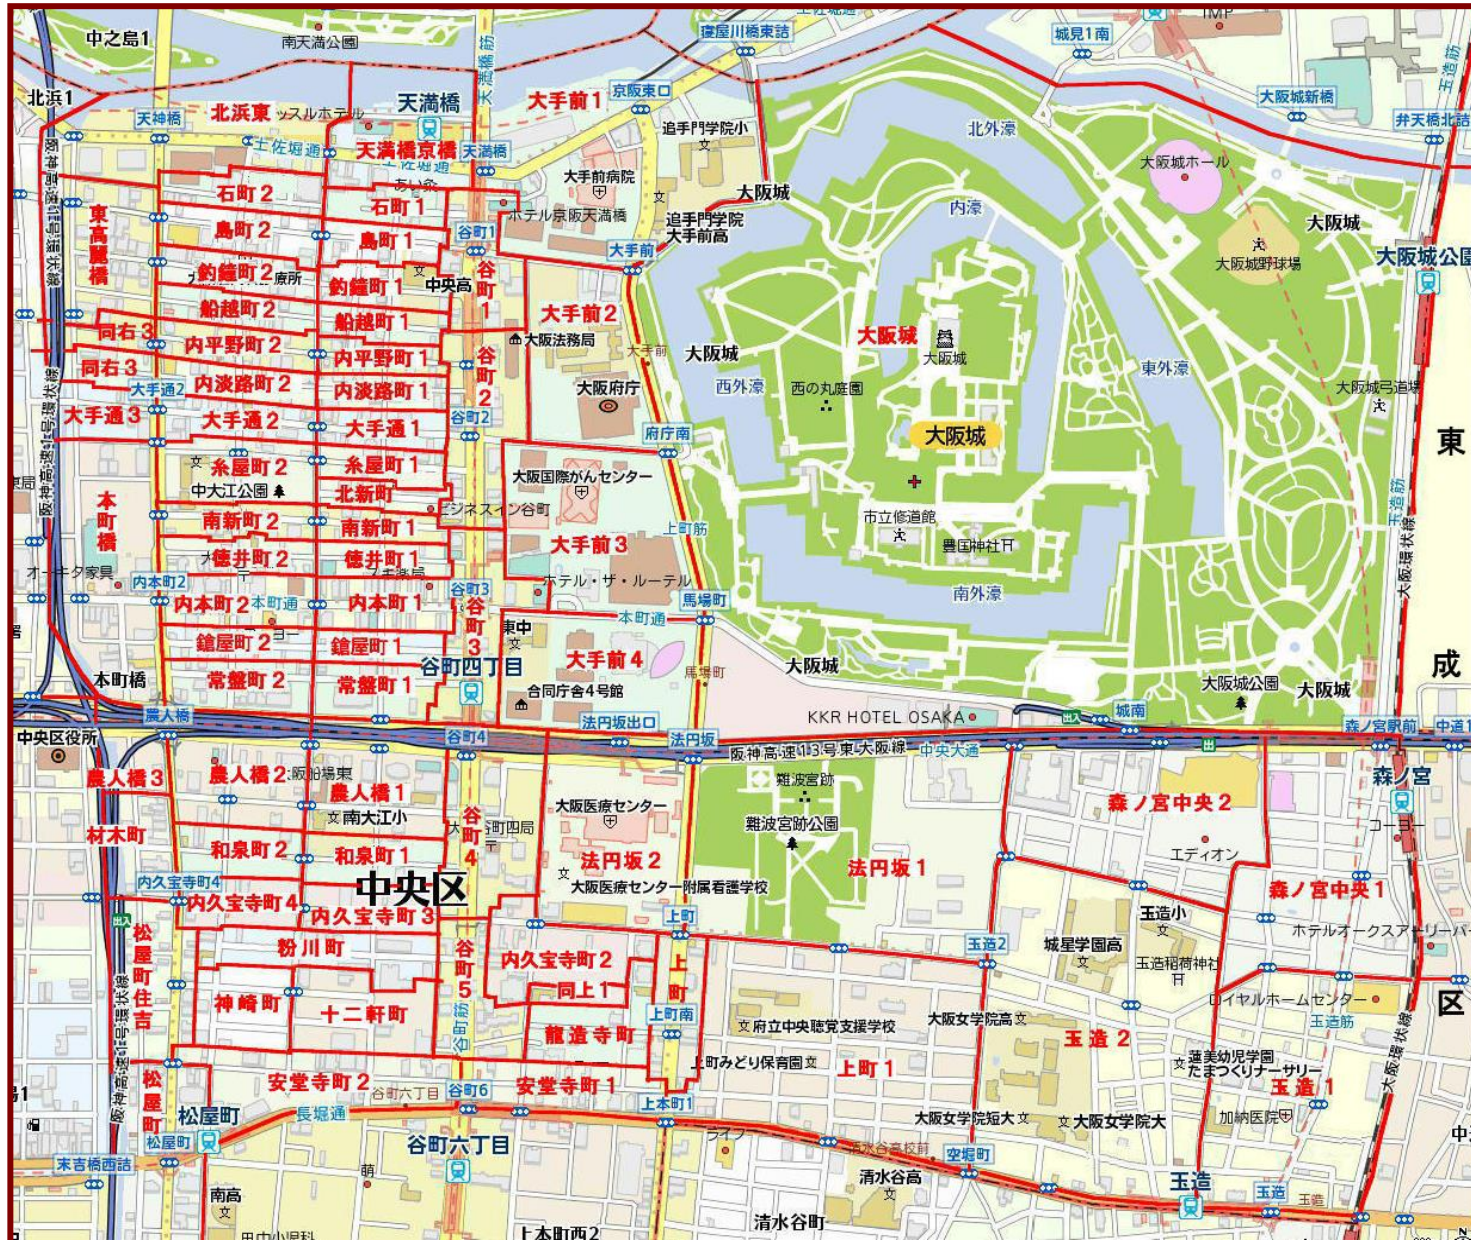

[添付参考・2]

現在の町名マップ

*赤字が現町名 … 各町名とも末尾の「丁目」を省略

<参考>

昭和54年当時(改正前)の町名マップ

カッコ内=丁目