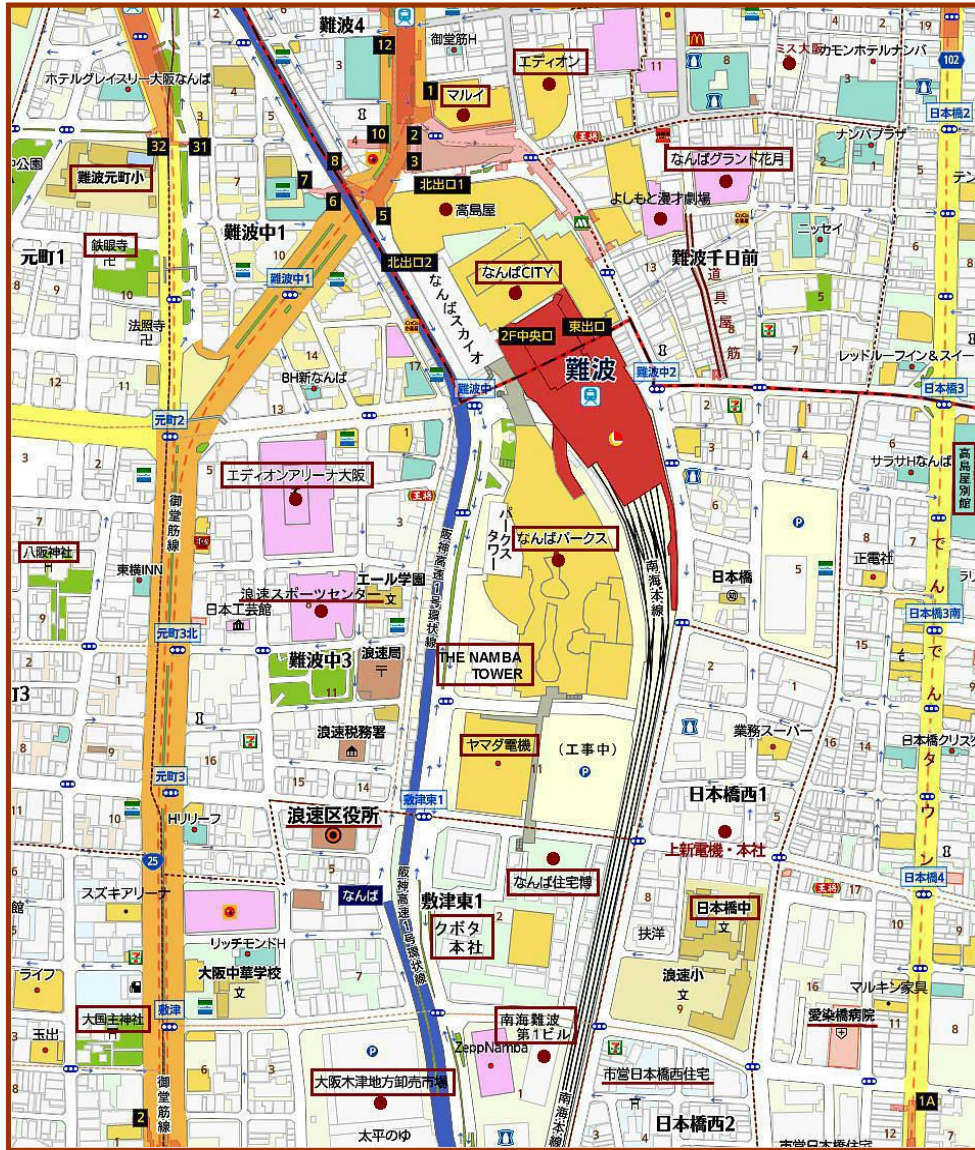

# 「難波地区」の移り変わり

現在（平成の終わり）

昭和42年頃