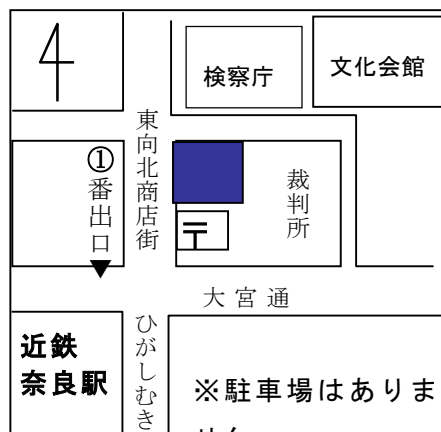

「キリスト教ってなに?」「教会ってどんなところ?」・・・キリスト教を知りたい方のための

キリスト教入門講座のご案内

どなたでもおいでいただけます。お気軽に見学いらしてください。

個別クラスの相談もお受けします。お待ちしております。(受講料無料)

	日時	場所	受講	内容	担当
1	毎週日曜 9:50~ 10:50	信徒館1F 「ガリラヤ」	いつから でもOK	聖書と要理の勉強。当日のミサで読まれる聖書テーマについて勉強しています。それに平行して「カトリック教会のカテキズム要約」からの抜粋をコピーしてともに学んでいます。どなたでもご参加ください。	シスター 足立
2	毎週月曜 9:30~ 12:00	信徒館1F 「カナ」	学期ごと に募集。 お問い合わせ 下さい	聖コロバン会「キリスト教要理講座」 第1期 自分との出会い(15回) 第2期 キリストとの出会い(15回) 第3期 キリストと共同体との出会い(15回) 春休み・夏休み・冬休みは休講 エクササイズ・分かち合いなど楽しい雰囲気を進めています。その後軽いお茶会で終わります。	野
3	毎週金曜 9:30~ 12:00	信徒館1F 「カナ」			栄林
4	毎週土曜 14:00~ 15:00	お問い合わせ 下さい	4月開講	1学期=旧約聖書の世界 2学期=「キリスト教の輪郭」を使って 3学期=教会の「秘跡」について	大石
5	第2・第4 土曜 17:00~ 18:20	聖堂2F	いつから でもOK	テキストは「キリスト教の輪郭」(百瀬文晃神父著) —女子パウロ会刊 ¥1200—を使っています。キリスト教とは何かを簡潔にまとめた内容です。内容:①イエスの教え②教会について③キリスト者の信仰生活 和気あいの雰囲気楽しくキリスト教の勉強をやっています。3~4か月に1回神父様から講話を頂いています。	喜多・杉本
6	第1・第3 土曜 9:45~ 11:30	善きサマリア 人修道院※	いつから でもOK	~ 聖書の世界を共に歩みましょう! ~ 聖書を通して要理の勉強 ※ 善きサマリア人修道院・・・奈良市法蓮町 746 (佐保小学校向かい) tel 0742-22-0017	シスター 鈴川

《 ミサの時間 》

- ◆ 土曜 18:30 (大聖堂)
- ◆ 日曜 7:00(小聖堂)・11:00(大聖堂)
- ◆ 月・水・金曜 7:00 (小聖堂)
- ◆ 木曜 18:00(小聖堂)

お問い合わせ先

カトリック奈良教会

TEL 0742-26-2094

FAX 0742-27-3027

(電話受付時間・・・木曜・祝日をのぞく 9:30~17:00 日曜 11:00~13:00)

メール nara_ch@kcn.ne.jp 奈良市登大路36 近鉄奈良駅1番出口から東向北商店街へ徒歩2分

▲ 教会内MAP