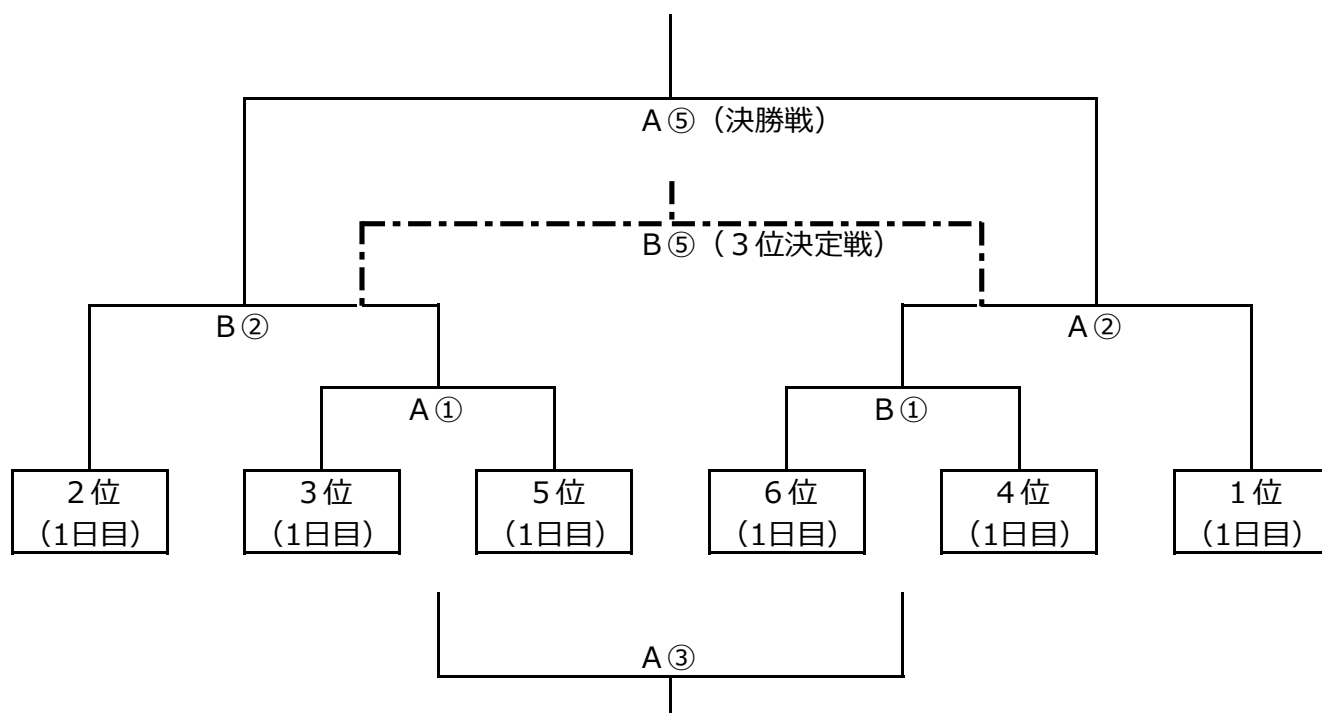

2021年度 生駒市少年3年生大会 (前期)

◆2日目：決勝トーナメント

◆2日目：決勝トーナメント 日程 (15分ハーフ：15-5-15) ※F ... フレンドリー

※①②間のみ、連続試合を考慮し、試合間隔を50分とします。

時間	Aコート (野球場側)			審判	Bコート (第2駐車場側)			審判
	3位	—	5位		4位	—	6位	
①10:00	3位	—	5位	相互	4位	—	6位	相互
②10:50	1位	—	B①勝者	相互	2位	—	A①勝者	相互
③11:30	A①敗者	—	B①敗者	相互	F	—	F	相互
④12:10	F	—	F	相互	F	—	F	相互
⑤12:50	A②勝者	—	B②勝者	相互	A②敗者	—	B②敗者	相互