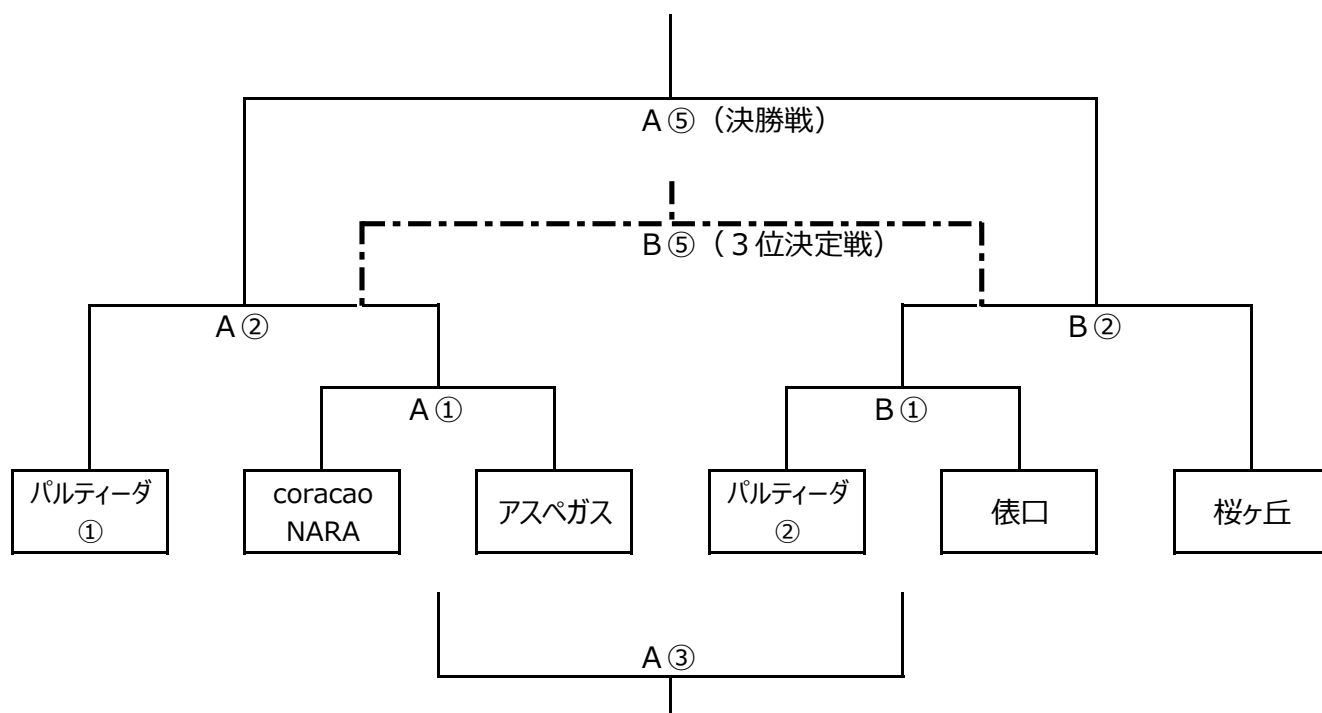

◆1日目：予選リーグ 日程（15分ハーフ：15-5-15。連続試合を考慮し、試合間隔は、50分とします）

| 時間 | Aコート（野球場側） | | | 審判 | Bコート（第2駐車場側） | | | 審判 |
|--------|------------|---|---------|----|-----------------|---|---------|----|
| ①10:00 | 俵口 | - | 桜ヶ丘 | 相互 | coracao NARA | - | パルティータ① | 相互 |
| ②10:50 | パルティータ② | - | アスパガス | 相互 | coracao NARA | - | 桜ヶ丘 | 相互 |
| ③11:40 | 俵口 | - | パルティータ② | 相互 | パルティータ① | - | アスパガス | 相互 |
| ④12:30 | 桜ヶ丘 | - | パルティータ① | 相互 | coracao NARA | - | アスパガス | 相互 |
| ⑤13:20 | 桜ヶ丘 | - | パルティータ② | 相互 | 俵口 | - | パルティータ① | 相互 |
| ⑥14:10 | 俵口 | - | アスパガス | 相互 | coracao NARA | - | パルティータ② | 相互 |

2021年度 生駒市少年3年生大会 (前期)

◆2日目：決勝トーナメント

◆2日目：決勝トーナメント 日程 (15分ハーフ：15-5-15) ※F ... フレンドリー

※①②間のみ、連続試合を考慮し、試合間隔を50分とします。

| 時間 | Aコート (野球場側) | | | 審判 | Bコート (第2駐車場側) | | | 審判 |
|--------|-------------|---|------|----|---------------|---|------|----|
| | 3位 | — | 5位 | | 4位 | — | 6位 | |
| ①10:00 | 3位 | — | 5位 | 相互 | 4位 | — | 6位 | 相互 |
| ②10:50 | 1位 | — | B①勝者 | 相互 | 2位 | — | A①勝者 | 相互 |
| ③11:30 | A①敗者 | — | B①敗者 | 相互 | F | — | F | 相互 |
| ④12:10 | F | — | F | 相互 | F | — | F | 相互 |
| ⑤12:50 | A②勝者 | — | B②勝者 | 相互 | A②敗者 | — | B②敗者 | 相互 |

2021年度 生駒市少年3年生大会 (前期)

◆2日目：決勝トーナメント (1日目が中止の場合の別パターン)

◆2日目：決勝トーナメント 日程 (15分ハーフ： 15-5-15) ※F ... フレンドリー

※①②間のみ、連続試合を考慮し、試合間隔を 50分とします。

| 時間 | Aコート (野球場側) | | | 審判 | Bコート (第2駐車場側) | | | 審判 |
|--------|-----------------|---|-------|----|---------------|---|------|----|
| ①10:00 | coracao NARA | — | アスベガス | 相互 | パルティータ ② | — | 俵口 | 相互 |
| ②10:50 | パルティータ① | — | A①勝者 | 相互 | 桜ヶ丘 | — | B①勝者 | 相互 |
| ③11:30 | A①敗者 | — | B①敗者 | 相互 | F(桜ヶ丘) | — | F | 相互 |
| ④12:10 | F | — | F | 相互 | F | — | F | 相互 |
| ⑤12:50 | A②勝者 | — | B②勝者 | 相互 | A②敗者 | — | B②敗者 | 相互 |
| ⑥13:30 | F | — | F | 相互 | F | — | F | 相互 |