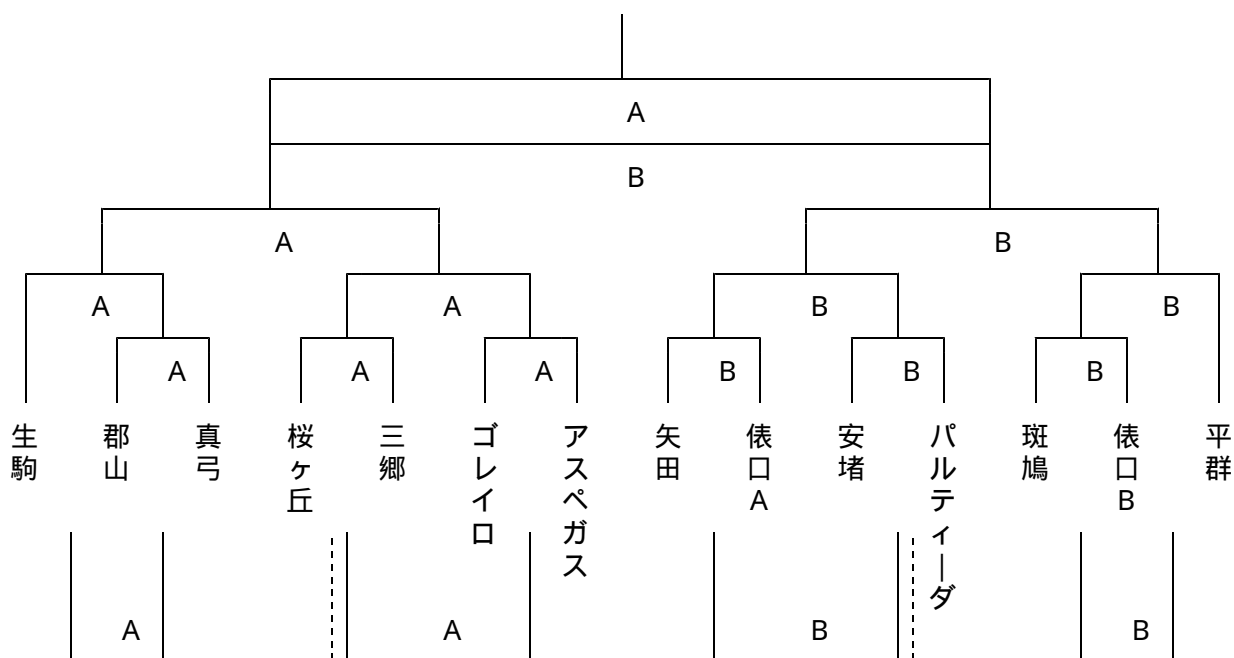

生駒新人大会2011

1. 日 時 : 平成24年2月25日(土) 小雨決行
2. 会 場 : 北大和グラウンド
3. 主 催 : 生駒サッカー連盟
4. 試合方法
 - ・14チームによるトーナメント戦を行う。
 - ・8人制 15分ハーフ(15分 - 5分 - 15分)
 - ・同点の場合PK戦によって勝敗を決する。(3人)
5. 競技規則 現行の日本サッカー協会「8人制サッカールールと審判法」による。
 - ・交代は交代ゾーンにおいてインプレー中でも行える。(自由な交代)
 - ・交代において主審の承認は必要ない。
審判は3人制
6. 参加チーム
パルティエダ生駒 俵口ファルコンA・B 斑鳩 安堵 グレイロ 平群 桜ヶ丘
郡山 三郷 矢田コンドル アスペガス生駒 生駒 真弓
7. 参加費 7000円(当日会場であつめます)
8. 表 彰 1位から3位にトロフィーを授与
9. その他
 - ・各チームユニフォームは、2着用意してくること。
(キーパーもフィールドのユニフォームとは別の色を用意しておくこと)
 - ・審判は4級以上の有資格者が行うこと。(審判服を必ず着用すること)
主審・副審は、審判担当チームで相談して決めて下さい。
 - ・審判の判定には一切抗議できないものとする。
10. 確認事項
悪天候で試合中止の場合は、AM7:00に連絡
駐車場が混雑しますので乗り合わせる。(5台・チーム)
駐車場は、第2駐車場を利用
駐車場当番 8:30 ~ 9:00 真弓
9:00 ~ 9:30 俵口
9:30 ~ 10:00 アスペガス
10:00 ~ 10:30 グレイロ
ゴミ・タバコの吸い殻は必ず持ち帰る。
グラウンドの設営は、第1試合・第2試合のチームが担当
撤収は、 の試合のチームが担当

北大和G

< 日程表 >

開始時間	Aコート対戦			審判	Bコート対戦			審判
9:30	郡山	-	真弓	ゴ・ア	俵口B	-	斑鳩	矢・俵
10:15	桜ヶ丘	-	三郷	の両者	パルティータ	-	安堵	の両者
11:00	ゴレイロ	-	アスpegas	の両者	俵口A	-	矢田	の両者
11:45	生駒	-	の勝者	の両者	平群	-	の勝者	の両者
12:30	の勝者	-	の勝者	の両者	の勝者	-	の勝者	の両者
13:15	の敗者	-	生 or 敗	の両者	の敗者	-	平 or 敗	の両者
14:00	の勝者	-	の勝者	の両者	の勝者	-	の勝者	の両者
14:45	の敗者	-	の敗者	の両者	の敗者	-	の敗者	の両者
15:30	A勝者	-	B勝者	の両者	A敗者	-	B敗者	の両者