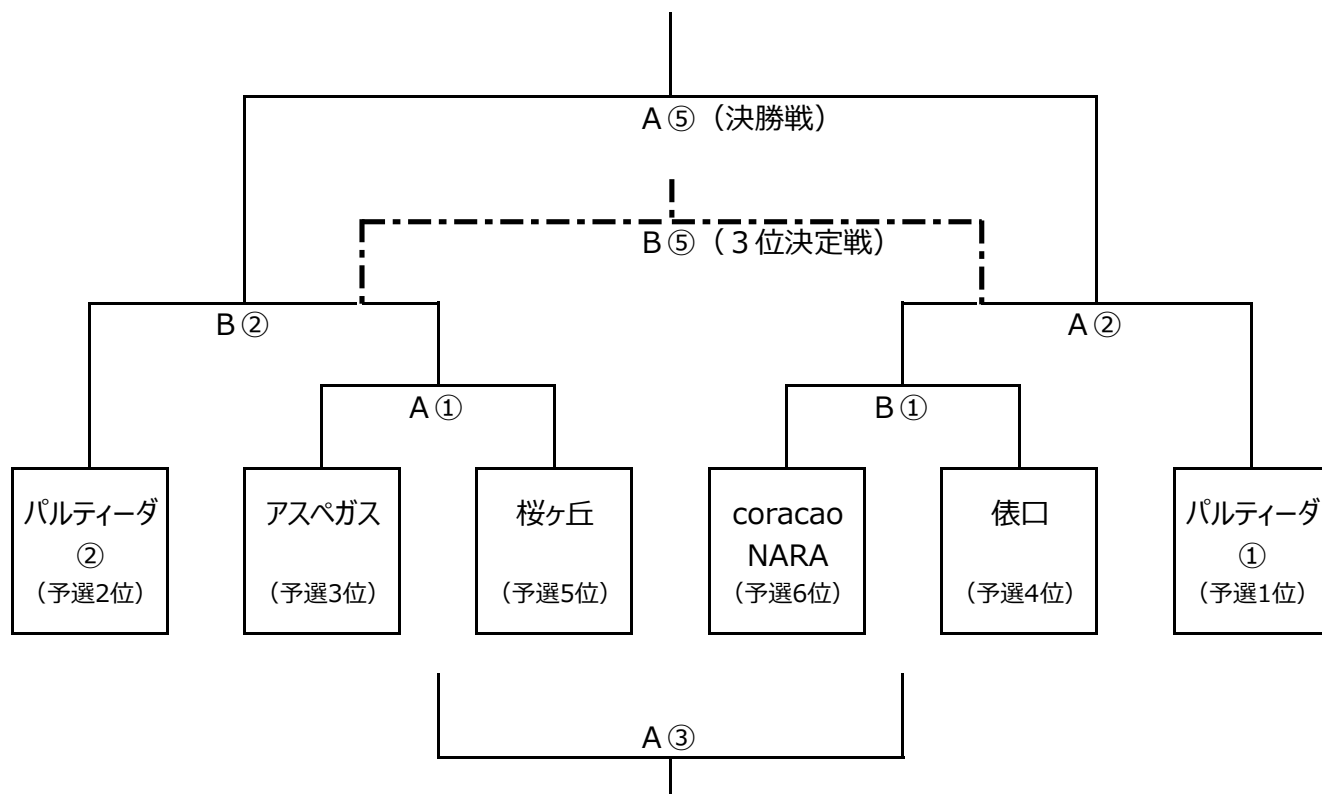

2021年度 生駒市少年3年生大会 (前期)

◆2日目：決勝トーナメント

◆2日目：決勝トーナメント 日程 (15分ハーフ：15-5-15) ※F ... フレンドリー

※①②間のみ、連続試合を考慮し、試合間隔を50分とします。

時間	Aコート (野球場側)			審判	Bコート (第2駐車場側)			審判
	対戦相手	対戦相手	対戦相手		対戦相手	対戦相手	対戦相手	
①10:00	アスパガス	—	桜ヶ丘	相互	俵口	—	coracao NARA	相互
②10:50	パーティーダ ①	—	B①勝者	相互	パーティーダ ②	—	A①勝者	相互
③11:30	A①敗者	—	B①敗者	相互	F	—	F	相互
④12:10	F	—	F	相互	F	—	F	相互
⑤12:50	A②勝者	—	B②勝者	相互	A②敗者	—	B②敗者	相互